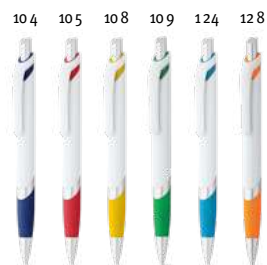

€ 0,40

11 9 10 6 Ergonomický dizajn

 **Boop** 81129

 Gulôčkové pero z ABS pero so sponou a otáčacím mechanizmom.

∅11 x 147 mm

 PDP

€ 0,38

 **Molla** 81174