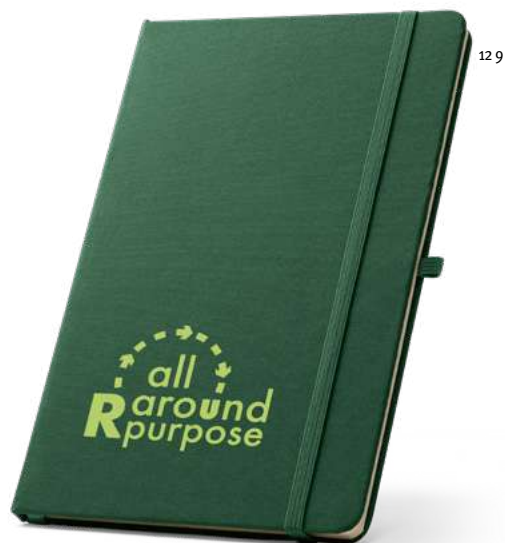

Poznámkový blok vyrobený zo zvyškov cukrovej trstiny

S pevnými, odolnými listami pre všetkých, ktorí si cenia kvalitu svojich poznámok.

160

A5 Dickinson 93286

Zápisník formátu A5 s tvrdou väzbou vyrobený z papiera z cukrovej trstiny (80% cukrovej trstiny). Vnútro obsahuje 160 linajkových strán vyrobených z papiera z cukrovej trstiny (80% cukrovej trstiny) (90 g/m²), oddeľovací pásik a gumičku na zatvorenie zápisníka.

147 x 216 mm

TRS, SCR, TRD

€ 5,20

104

A5 Proust 93287

Zápisník A5 s krúžkami, tvrdá väzba, vyrobený z papiera z cukrovej trstiny (80% cukrovej trstiny). Obsahuje 160 obyčajných strán v papieri z cukrovej trstiny (80% cukrovej trstiny) (90 g/m²) a gumičku na zatváranie zápisníka.

147 x 214 mm

TRS, SCR, TRD, HTS

€ 5,24

rPET poznámkové bloky

Druhý život pre vaše plastové fľaše.

A5 **Anne** 93297

Zápisník A5 s pevným obalom z recyklovaného polyesteru (100% rPET) 300D a zaoblenými rohmi. Obsahuje 160 riadkových strán zo 100 % recyklovaného papiera vo farbe slonovej kosti, oddeľovací prúžok, držiak na biro (nie je súčasťou balenia) a gumičku na zatváranie. Symbol rPET je vytlačený bielu farbou v spodnej časti chrbta.