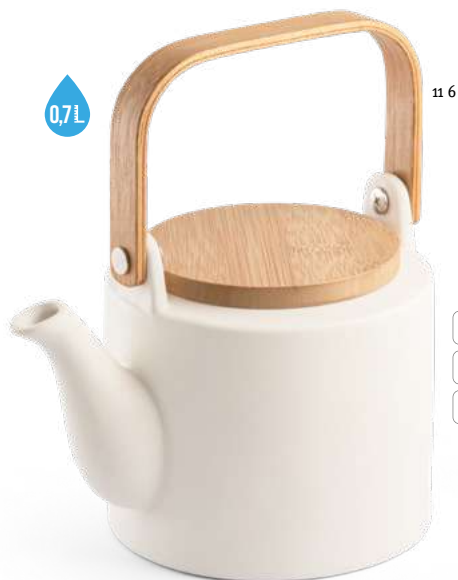

€ 7,78

Keramický a bambusový čajník

Vyberte si výrobky s udržateľnými materiálmi bez straty potrebnej kultivovanosti pri podávaní teplých nápojov.

-  **Glogg** 94255 
- Keramická kanvica na čaj s bambusovou pokrievkou a rukoväťou. Kapacita až 700 ml. Dodávané v darčekovej krabičke z kraftového papiera.
- ∓ Ø164 x 115 mm
LSR
 € 25,80