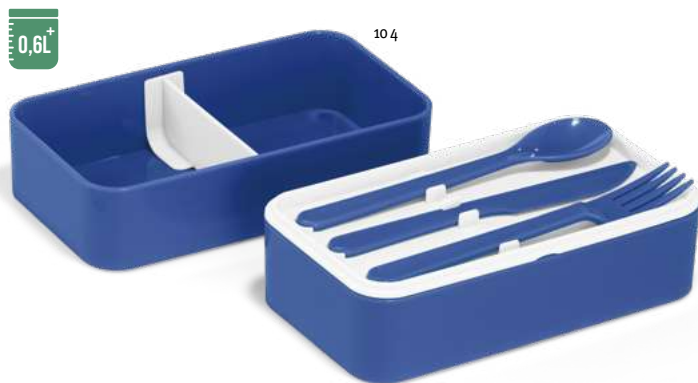

103

103

106

Pyrus 94265

PP hermetický box s objemom až 1 L. Veko má priehradku na príbory (súčasťou balenia). Dóza je vhodná do mikrovlnnej rúry, veko je potrebné odstrániť. Neodporúča sa na tekutiny.

210 x 145 x 80 mm

DUV, PDP

€ 5,30

104

103

104

Bocuse 93853

Obedový box PP a PS s 2 priehradkami (každá 680 ml) a 1 odnímateľnou priehradkou. Obsahuje 3 kusy príborov: vidličku, nôž a lyžicu. Uzatvára sa na gumičku a je vhodná do mikrovlnnej rúry (odnímateľné veko). Potravinársky stupeň.

180 x 100 x 100 mm

PDP, SCR

€ 6,50

Silikónová rukoväť na prenášanie

103

106

Samoura 93851

PP dvojplášťová termónádoba. So silikónovou rukoväťou na prenášanie, ideálne na jedlo. Potravinársky stupeň. Kapacita až 380 ml.

90 x 105 mm

PDP

€ 5,98