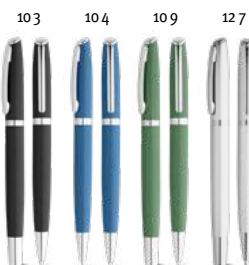

Re-Lando Set 91778

Súprava valčeka a guľôčkového pera s telom z recyklovaného hliníka (100 % rAL) s kovovou sponou a hrotmi. Sady sú v rovnakej farbe a guľôčkové pero má otočný mechanizmus. Modrý atrament. Dodávané v krabici z 100 % recyklovaného papiera.

Roller: Ø11 x 140 mm | Guľôčkové pero: Ø11 x 140 mm | Škatulka: 178 x 46 x 29 mm

LSR, PDP, SCR

€ 4,20