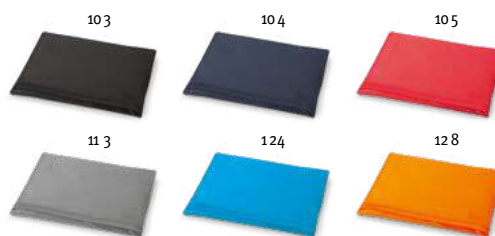

Skladacie tašky

V rôznych tvaroch a farbách sú ideálne na prenášanie drobností alebo na nákupy. Vyhňte sa nákupu tašiek na jedno použitie a vyberte si naše skladacie tašky.

Fola 92925

190T polyesterová skladacia nákupná taška s rukovätami. K dispozícii v širokej škále farieb. Dodané rozložené.

☒ Rozmery v otvorenom stave: 485 x 420 mm |
Rozmery v zloženom stave 120 x 100 mm

➤ TRS, TXP, TRD

€ 1,71