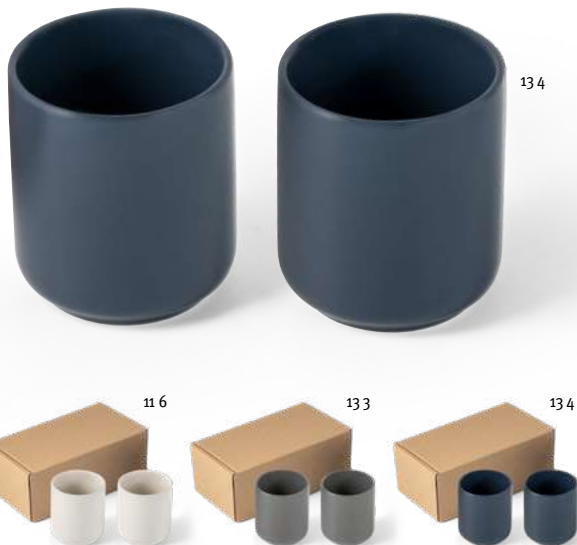

€ 7,78

Keramický a bambusový čajník

Vyberte si výrobky s udržateľnými materiálmi bez straty potrebnej kultivovanosti pri podávaní teplých nápojov.

-  **Glogg** 94255 
- Keramická kanvica na čaj s bambusovou pokrievkou a rukoväťou. Kapacita až 700 ml. Dodávané v darčekovej krabičke z kraftového papiera.
- ∓ Ø164 x 115 mm
LSR
 € 25,80