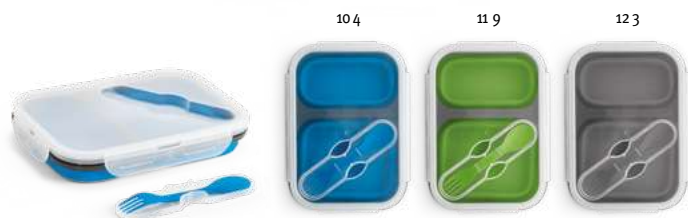

104

119

123

Príbor 2v1, vidlička a lyžica

0,6L⁺