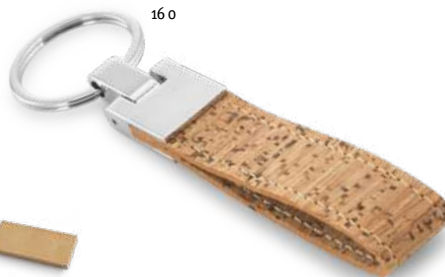

€ 1,79

160

Millau 95051

Korková kľúčenka. Dodávané s krabičkou z kraftového papiera.

∓ 35 x 55 x 3 mm

➤ PDP, LSR

€ 1,29

160