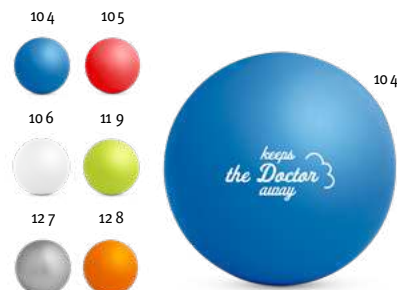

✓ LSR, DUV, PDP

€ 1,15

Neeson 98093

Antistresová pena z PU v tvare futbalovej lopty.

± Ø63 mm

✓ PDP

€ 0,82

Chill 98054