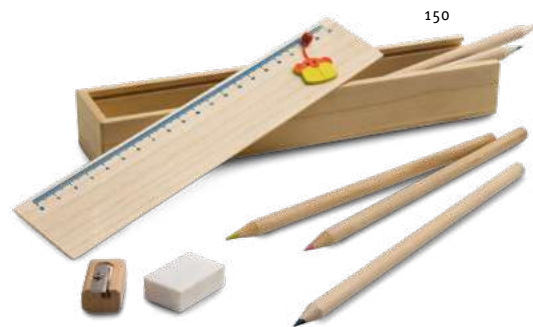

∓ Kreda: Ø22 x 106 mm | Pudetko: 98 x 109 x 26 mm
 / DUV, PDP, SCR

€ 0,78

Memling 91767

Krabička so 6 drevenými pastelkami v žiarivých farbách.

∓ 90 x 10 x 48 mm
 / SCR

€ 0,62

Doodle 91756

Sada na maľovanie dodávaná v drevenej krabičke. Obsahuje pravítko 20 cm, 6 pasteliek, 1 ceruzku, strúhadlo a gumu.