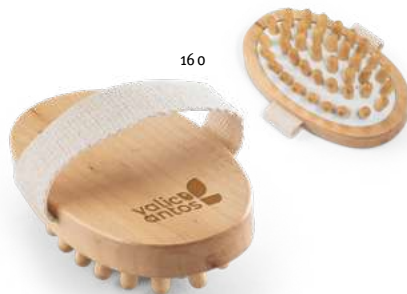

 TRS

€ 1,97

160

 **Downey** 95058

Drevená anticelulitidová masážna kefa do kúpeľa (250 g/m²). S bavlneným držiakom na pomoc pri masáži tela. Dodávané v kraftovej krabičke.

Keď: 130 x 75 x 40 mm | Krabička: 135 x 80 x 45 mm