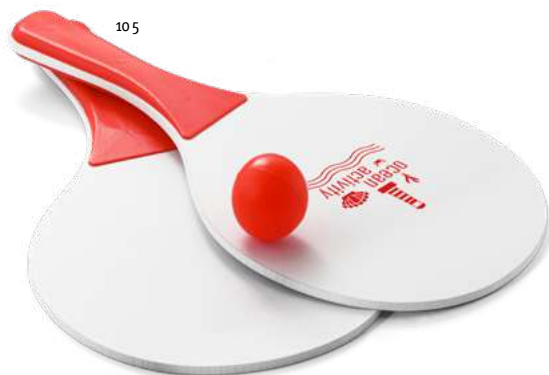

Plážové doplnky

Doplňte svoj výlet na pláž a majte všetko, čo potrebujete na zábavu.

105