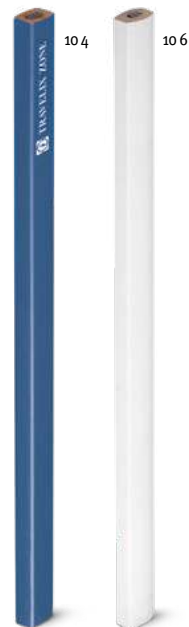

Grafit Colour 91725

Obdĺžniková drevená tesárska ceruzka (nie zastrúhaná). Ideálne na označenie všetkých povrchov. Stupeň tvrdosti: HB.

± 11 x 175 x 7 mm

➤ PDP, DUV

€ 0,17